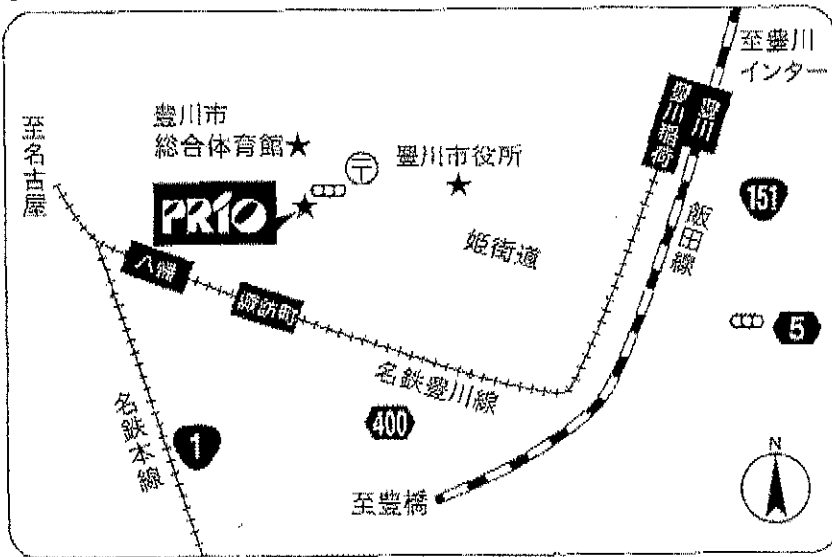

◎AA豊川グループミーティング・ウエルカム会場◎

会場変更のお知らせ (※現会場改修工事の為)

期間 (2024年7月・8月、2025年1月・2月)

場所 豊川市プリオ生涯学習センター
4F 講義室

開催日 毎週水曜日・19:00~20:00

豊川市諏訪地区
イメージキャラクター
すわポン

【アクセスマップ】

【駐車場ご案内】