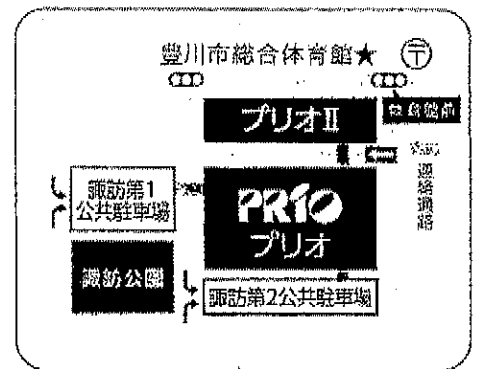

◎AA豊川グループミーティング・ウエルカム会場◎

会場変更のお知らせ (※現会場改修工事の為)

期間 (2024年7月・8月、2025年1月・2月)

場所 豊川市プリオ生涯学習センター
4F 講義室

開催日 毎週水曜日・19:00~20:00

豊川市諏訪地区
イメージキャラクター
すわポン

【アクセスマップ】

【駐車場ご案内】